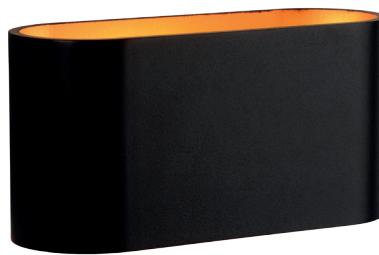

Wall light **XERA**
23253/01/30

- 1xG9/max. 42 Watt/excl.
- H: 10cm/W: 10cm/L: 8,2cm
- Black
- Aluminium

23253/01/31

- 1xG9/max. 42 Watt/excl.
- H: 10cm/W: 10cm/L: 8,2cm
- White
- Aluminium

23252/01/30

- 1xG9/max. 42 Watt/excl.
- Ø: 8cm/H: 10cm/W: 10cm
- Black
- Aluminium

23252/01/31

- 1xG9/max. 42 Watt/excl.
- Ø: 8cm/H: 10cm/W: 10cm
- White
- Aluminium

23254/01/30

- 1xG9/max. 42 Watt/excl.
- H: 8cm/W: 8cm/L: 16cm
- Black
- Aluminium

23254/01/31

- 1xG9/max. 42 Watt/excl.
- H: 8cm/W: 8cm/L: 16cm
- White
- Aluminium

Wall light **VERTO**
23234/02/30

- 2xGU10/35W max./excl.
- H: 22cm/W: 7,6cm/L: 7,6cm
- Black
- Aluminium

23234/02/12

- 2xGU10/35W max./excl.
- H: 22cm/W: 7,6cm/L: 7,6cm
- Brushed aluminium
- Aluminium

23234/02/31

- 2xGU10/35W max./excl.
- H: 22cm/W: 7,6cm/L: 7,6cm
- White
- Aluminium