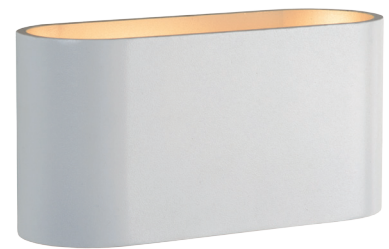

Wall light **XERA**
23253/01/30

- 1xG9/max. 42 Watt/excl.
- H: 10cm/W: 10cm/L: 8,2cm
- Black
- Aluminium

23253/01/31

- 1xG9/max. 42 Watt/excl.
- H: 10cm/W: 10cm/L: 8,2cm
- White
- Aluminium

23252/01/30

- 1xG9/max. 42 Watt/excl.
- Ø: 8cm/H: 10cm/W: 10cm
- Black
- Aluminium

23252/01/31

- 1xG9/max. 42 Watt/excl.
- Ø: 8cm/H: 10cm/W: 10cm
- White
- Aluminium

23254/01/30

- 1xG9/max. 42 Watt/excl.
- H: 8cm/W: 8cm/L: 16cm
- Black
- Aluminium

23254/01/31

- 1xG9/max. 42 Watt/excl.
- H: 8cm/W: 8cm/L: 16cm
- White
- Aluminium

Wall light **VERTO**
23234/02/30

- 2xGU10/35W max./excl.
- H: 22cm/W: 7,6cm/L: 7,6cm
- Black
- Aluminium

23234/02/12

- 2xGU10/35W max./excl.
- H: 22cm/W: 7,6cm/L: 7,6cm
- Brushed aluminium
- Aluminium

23234/02/31

- 2xGU10/35W max./excl.
- H: 22cm/W: 7,6cm/L: 7,6cm
- White
- Aluminium